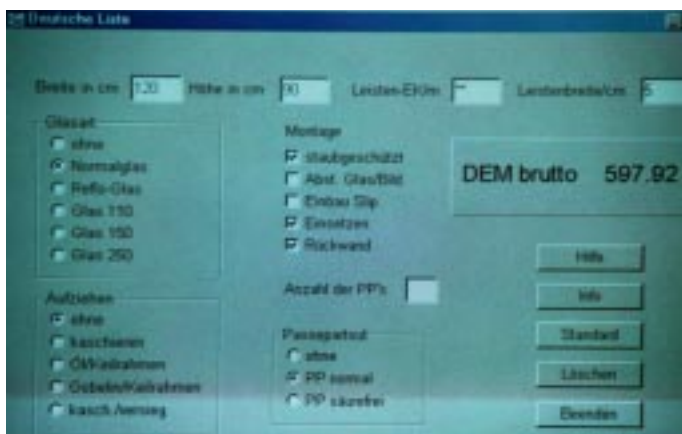

Preisstruktur zu schaffen und gleichzeitig mehr Klarheit und Vertrauen in die ermittelten Preise auf der Seite der Kunden.

Die Benutzung des Programms in Verbindung mit dem Computer ist mehr als einfach. Auf dem Monitor erscheint eine leicht überschaubare Eingabe-Maske. Lediglich vier Daten müssen in die hierfür vorgesehenen Felder eingegeben werden: Höhe und Breite des Rahmens, Preis der Leiste pro Meter und die Leistenbreite. Zusatzinformationen über Details der Einrahmung (Glasart, Montage, Aufziehen und Passepartout) werden dem

weiter. In Kombination mit dem Kunstdrucke-Suchprogramm sind die Daten zu mehr als 16 000 Kunst-drucken deutscher Anbieter registriert. Gesucht wird nach den Merkmalen Bild-Titel, Künstler, Verlag, Breite, Höhe und Verkaufspreis. Die dabei zu gewinnenden Informationen und Vergleiche, auch der Preise, sind anders nur sehr umständlich zu gewinnen, allenfalls durch mühseliges und zeitraubendes Nachschlagen in mehreren Katalogen.

Eine wesentliche Arbeitserleichterung bringt auch das von Frank Wasser herausgegebene Kassenbuch-Programm. Die Einfachheit der Eingabe und die Genauigkeit der Aufzeichnung der Geschäftsvorfälle verblüffen. Das Kassenbuch gehört zu den Grundaufzeichnungen jeder Buchhaltung, denen bei Betriebsprüfungen durch

Dadurch werden Beratungsgespräche einfacher und kürzer. Hierauf kommt es entscheidend an, denn den Beratungsaufwand bekommt der Einrahmer in der Regel nicht bezahlt. Deshalb empfiehlt es sich, ihn zwar so groß wie nötig zu halten, aber gleichzeitig so gering wie möglich. Die eingesparte Zeit kann der Einrahmer in produktive Arbeit investieren.

Von dem Brancheninsider Frank Wasser entwickelt, wird die Deutsche Liste heute bereits von mehr als 700 Einrahmern erfolgreich angewandt. Die Preisbildung der Branche wird dadurch nicht nur erheblich vereinfacht, sondern auch vereinheitlicht, um für alle Betriebe eine sinnvolle, profitable