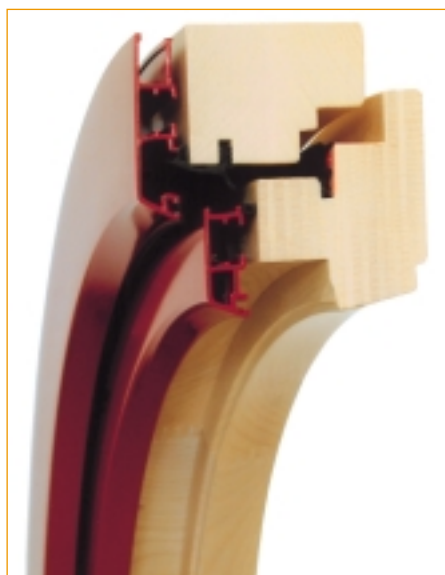

Seit kurzem liefert das Unternehmen zu diesen Fenstertypen auch die passende Aluminiumschale – entweder zusammen mit dem Fenster oder als Zulieferteil.

Diese Aluschalen werden für die entsprechenden Fensterkonstruktionen in drei verschiedenen Oberflächenausführungen geliefert:

- natur blank,
- pulverbeschichtet,
- eloxiert.

Die präzisen runden Aluschalen können zusammen mit dem Fenster oder als Zulieferteil beim Hersteller geordert werden

Bilder:
Hermann-Blösch

Seit kurzem liefert die Hermann-Blösch GmbH spezielle Aluschalen für runde Fenster

Dabei sind in der pulverbeschichteten Version alle RAL-Farben erhältlich.

Abgestimmtes Produktprogramm

Zusammen mit dem entsprechenden Fensterblech bietet die Hermann-Blösch GmbH damit ein „rundes“ Programm aus einer Hand. Das bringt nicht nur den Vorteil, daß auf Wunsch des Kunden alle bestellten Bauteile oder Fensterelemente zum selben Zeitpunkt geliefert werden können, sondern gewährleistet nach Aussage des Unternehmens, daß alle Teile auch wirklich zusammenpassen.